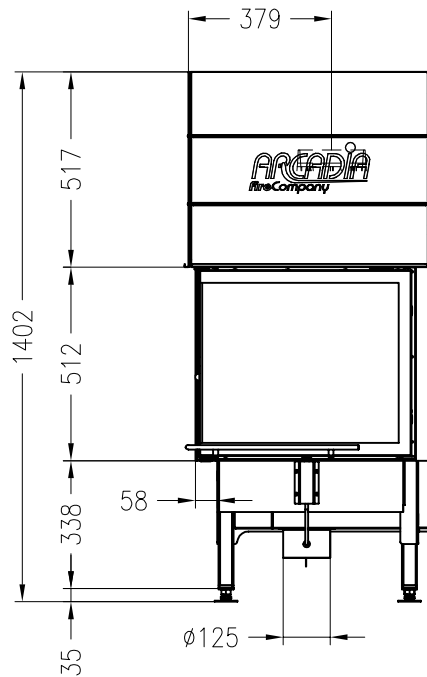

Vita angolo 39/58, SL
hochschiebbar

Stand: 06/2014

Seitenansicht
M~1:20

Vorderansicht
M~1:20

Seitenansicht
M~1:20

Horizontalschnitt
M~1:10

Alle Abbildungen und Zeichnungen sind urheberrechtlich geschützt.
Verwertung oder Veröffentlichung, auch einzelner Details, nur mit unserer Genehmigung.
Technische Änderungen und Irrtümer vorbehalten.