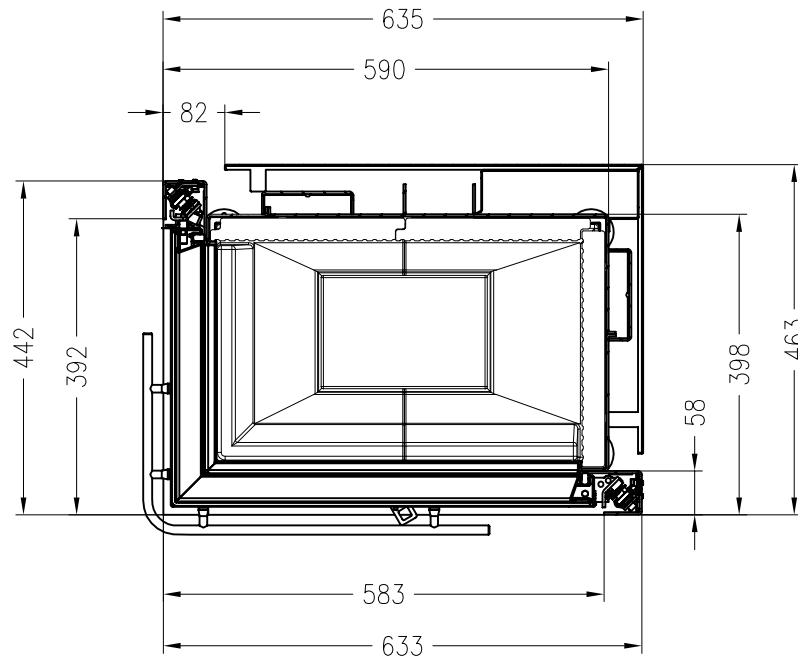

Vita angolo 39/58, SL
hochschiebbar

Stand: 06/2014

Seitenansicht
M~1:20

Vorderansicht
M~1:20

Seitenansicht
M~1:20

Horizontalschnitt
M~1:10

Alle Abbildungen und Zeichnungen sind urheberrechtlich geschützt.
Verwertung oder Veröffentlichung, auch einzelner Details, nur mit unserer Genehmigung.
Technische Änderungen und Irrtümer vorbehalten.